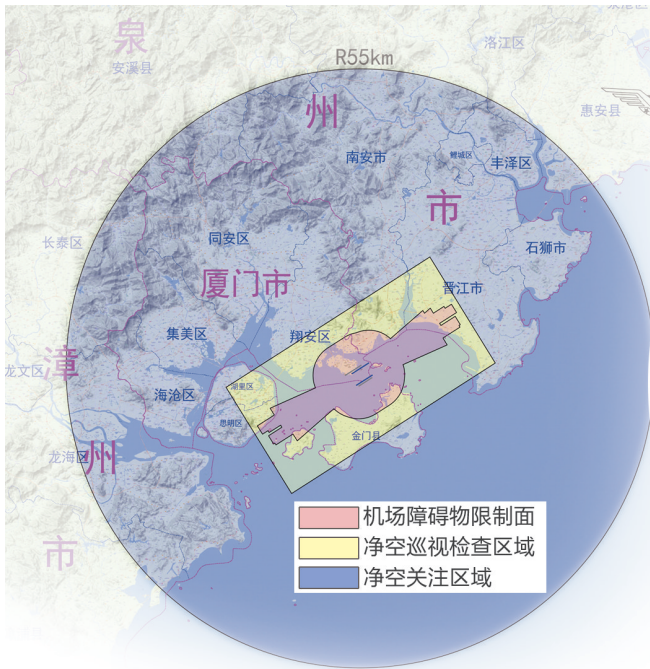

海峡导报

服务热线
2961110

2026.5.8 星期五 丙午年三月廿二

临海 听风 读两岸

第9380期

今日8版

期盼已久！福建中小學生喜提春秋假

春假、秋假时长各为2至4天，全年总计不超过6天

>02版

厦门翔安国际机场 净空保护区划定

>03版

无人机升放重点管控区域

厦门市翔安区大嶝街道
金海街道后村社区
新店街道蔡厝社区
香山街道莲河社区、霞浯社区、
东园社区、珩厝社区等地
以及其他依法不得升放无人驾
驶航空器的区域

55.6亿美元
厦航订购35架
空客飞机
加速“双品牌”转型

>04版

湖边散步渴了
随时有水喝
21台直饮水机
筓筓湖畔“上岗”